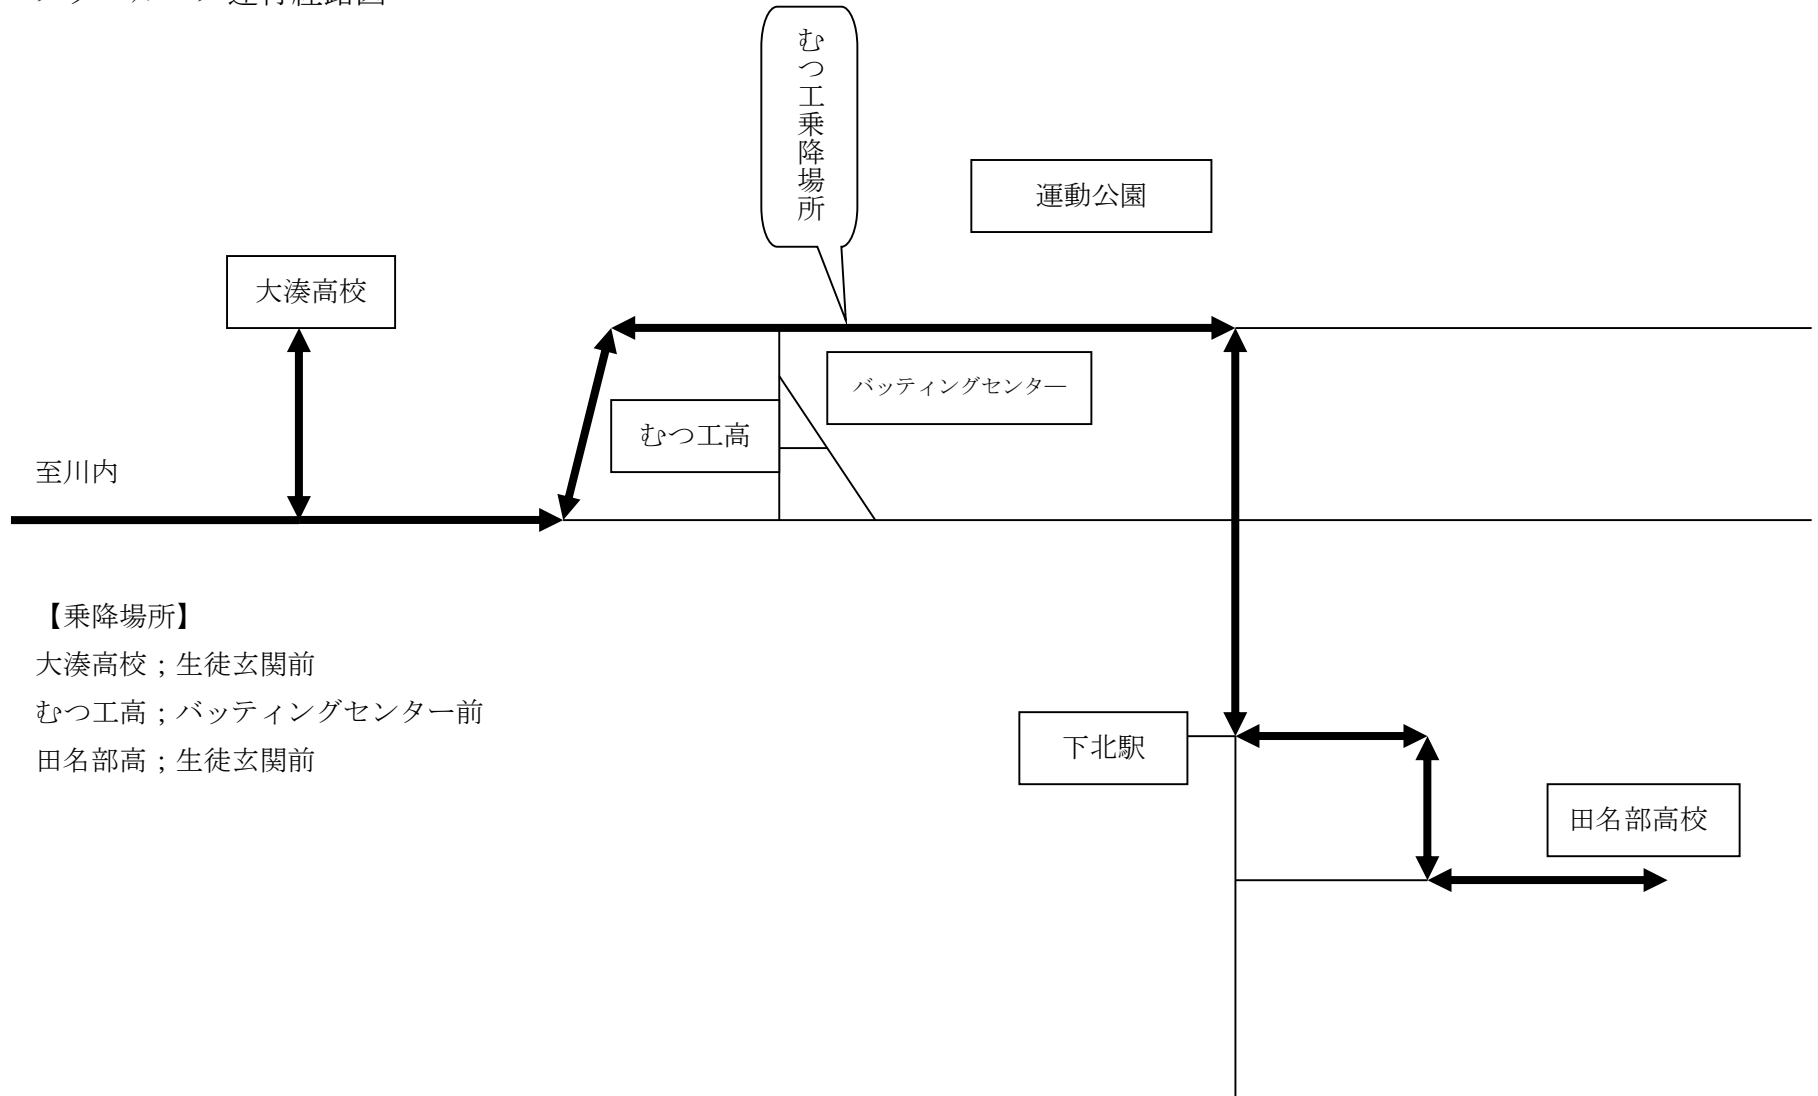

スクールバス運行経路図

【乗降場所】

大湊高校；生徒玄関前

むつ工高；バッチョングセンター前

田名部高；生徒玄関前

むつ工高乗降場所