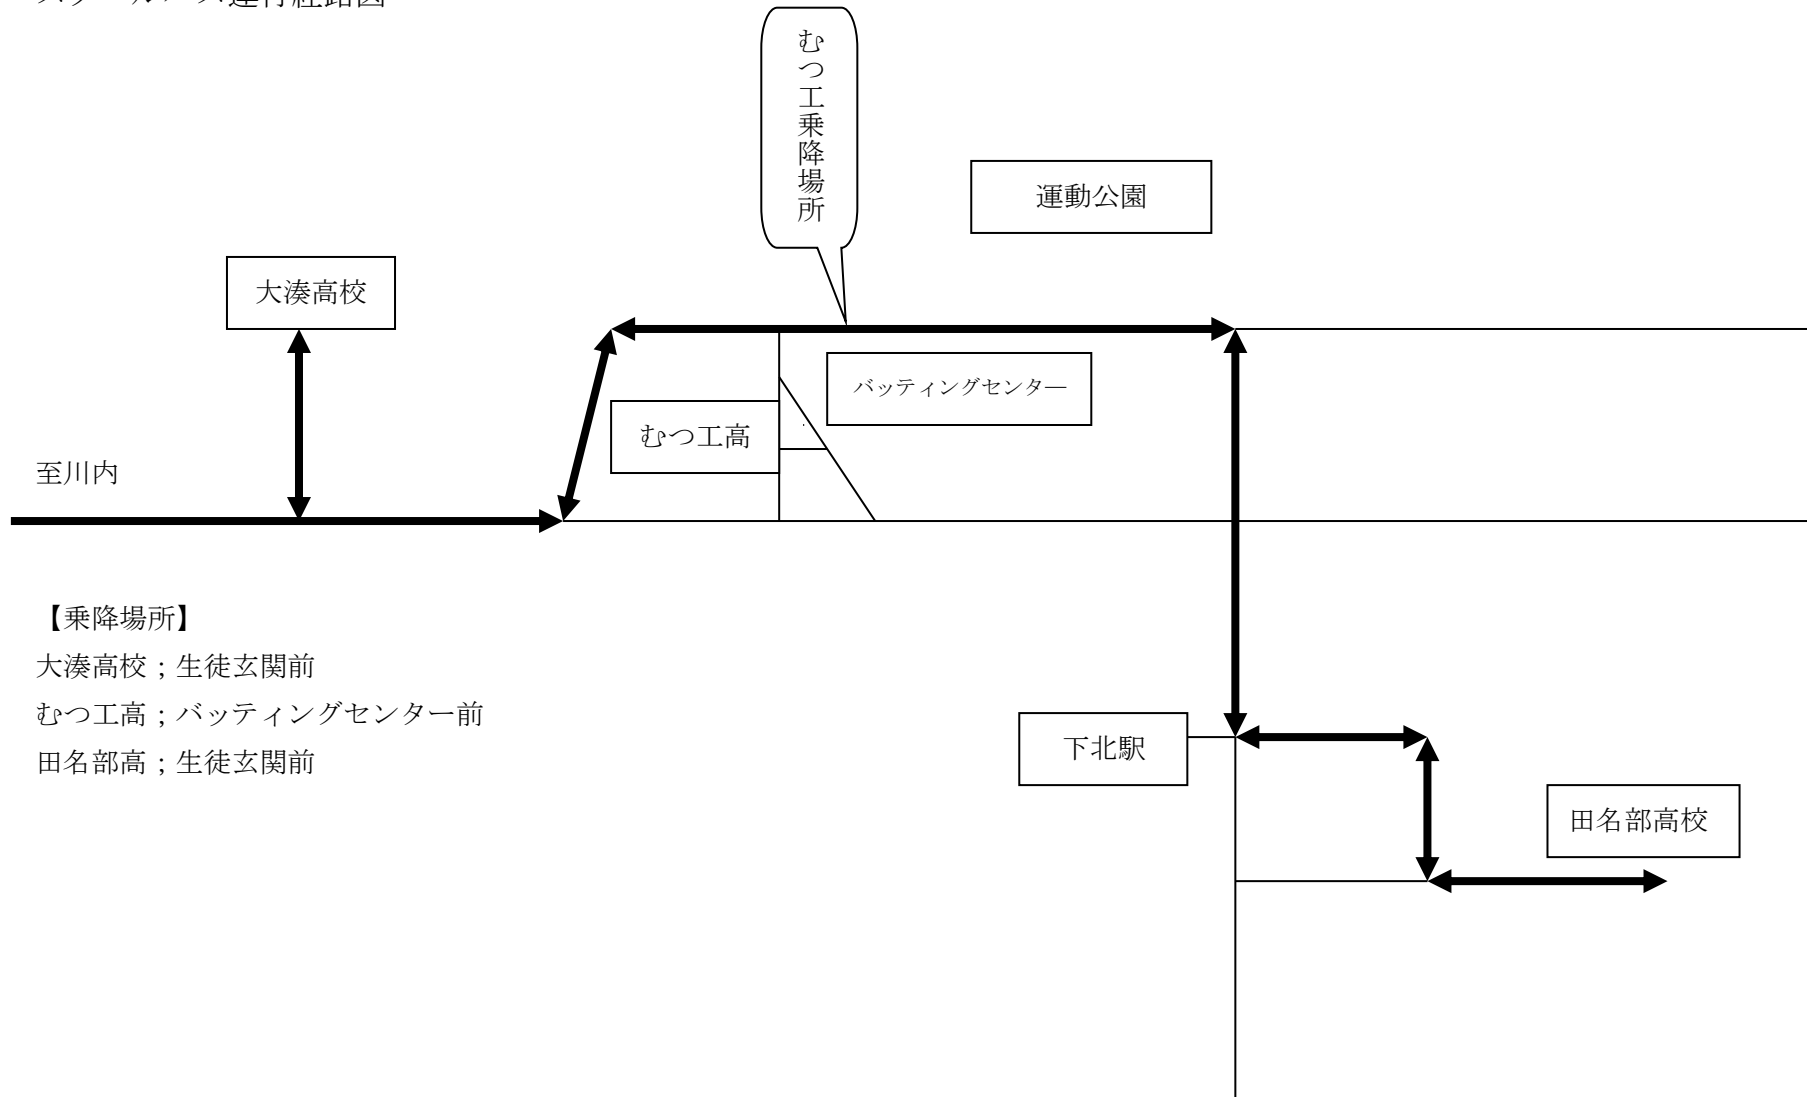

スクールバス運行経路図

【乗降場所】

大湊高校；生徒玄関前

むつ工高；バッティングセンター前

田名部高；生徒玄関前

むつ工高乗降場所