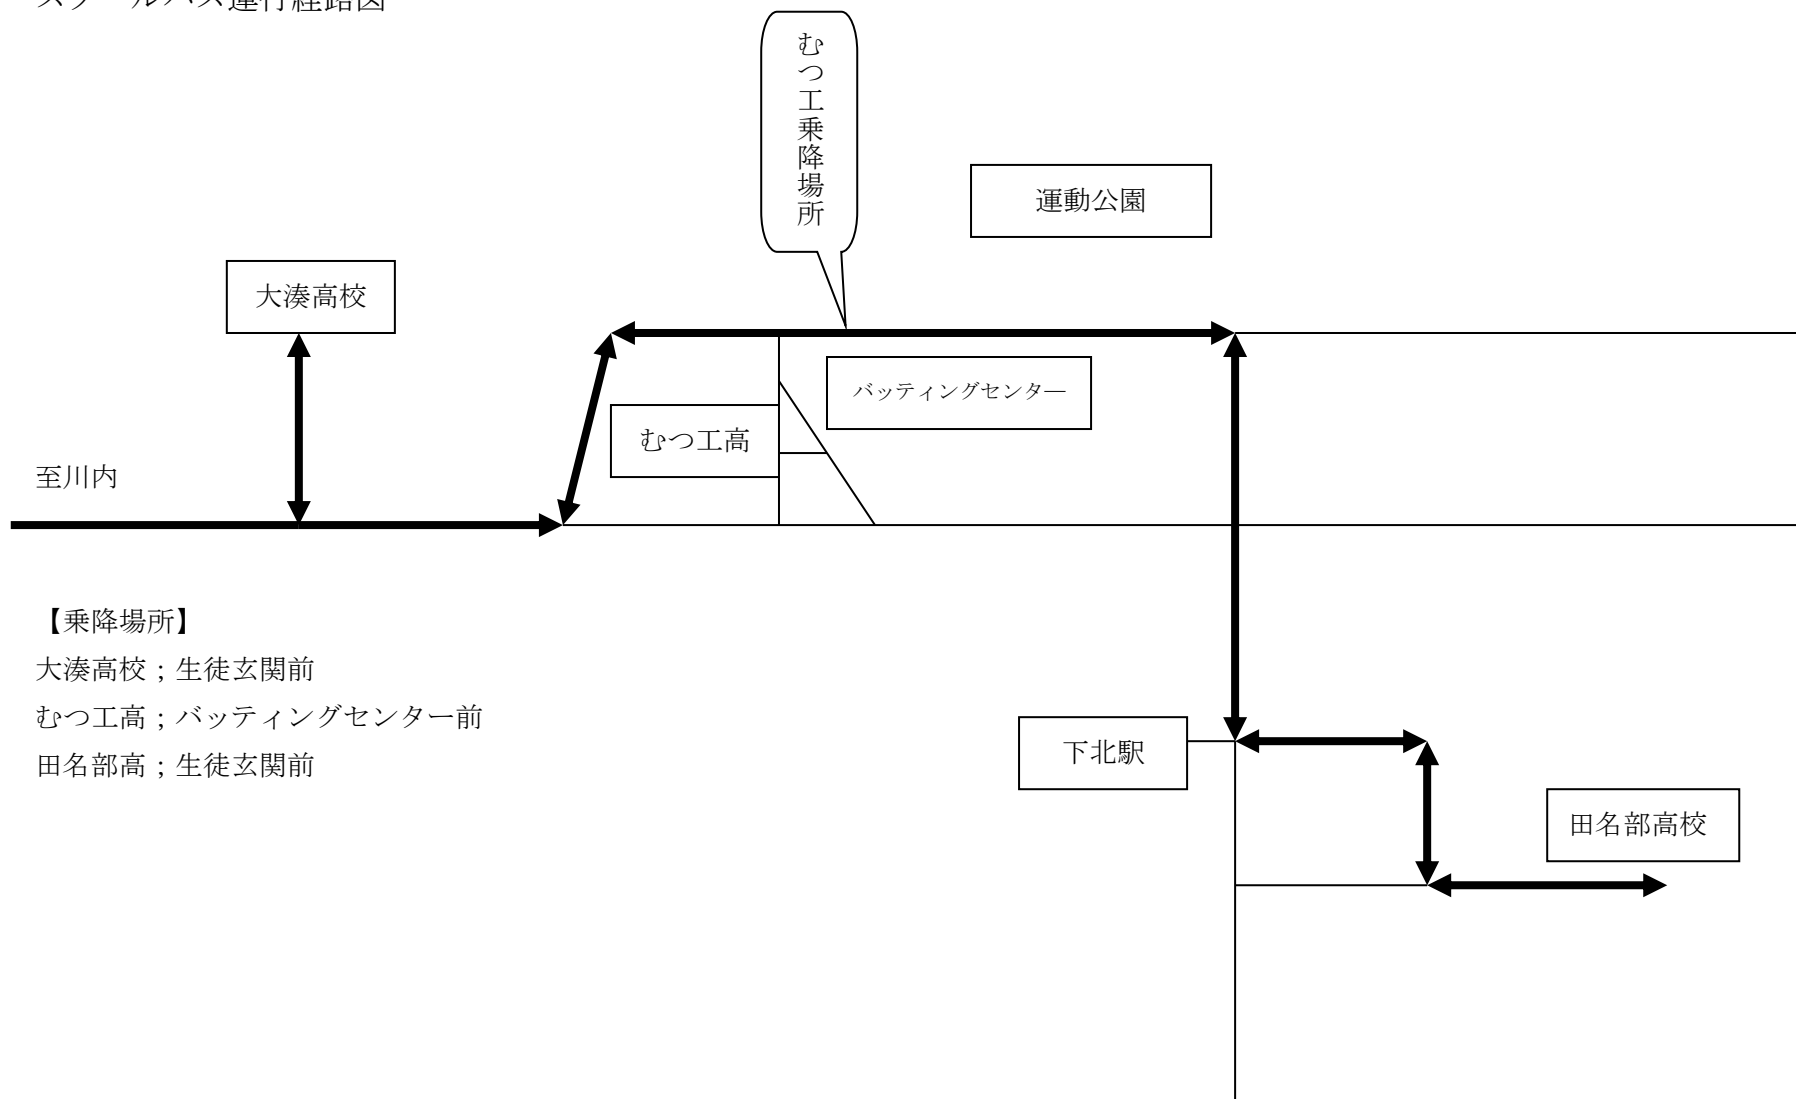

スクールバス運行経路図

【乗降場所】

大湊高校；生徒玄関前

むつ工高；バッティングセンター前

田名部高；生徒玄関前

むつ工高乗降場所